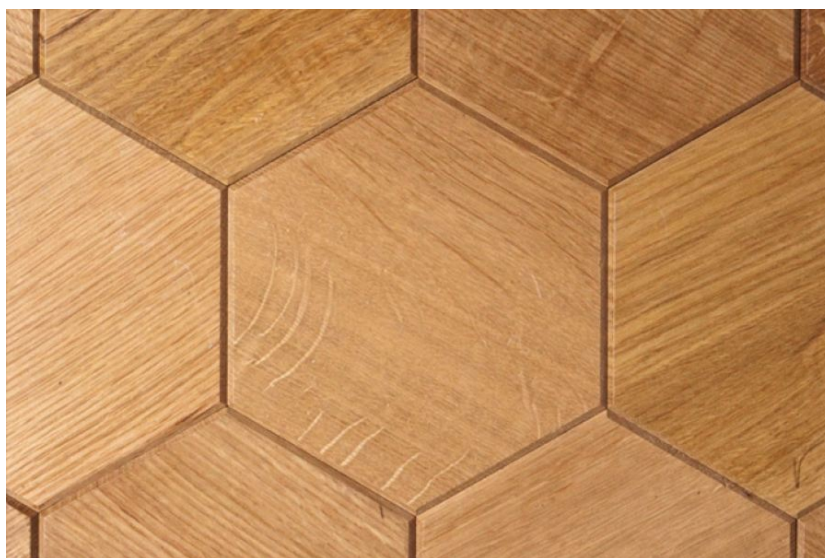

ПАРКЕТ | СТЕНОВЫЕ ПАНЕЛИ | ДВЕРИ

Деревянные полы Jamie Beckwith Collection Enigma Hive Энигма Улей

Производитель: JAMIE BECKWITH COLLECTION

Код товара: Jamie Beckwith Collection Enigma Hive Энигма Улей

Артикул: JB-108

Цвет: Polished Amber, Golden Topaz, Smoky Quartz, Black Onyx

Страна производства: США

Коллекция: Enigma Hive

Размеры: 7.7942 x 6.7500" (в дюймах)

Порода дерева: Варианты исполнения: дуб, орех

Фаска: С фаской