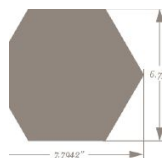

Деревянные полы Jamie Beckwith Collection Enigma Hive Энигма Улей

Производитель: JAMIE BECKWITH COLLECTION

Код товара: Jamie Beckwith Collection Enigma Hive Энигма Улей

Артикул: JB-108

Цвет: Polished Amber, Golden Topaz, Smoky Quartz, Black Onyx

Страна производства: США

Коллекция: Enigma Hive

Размеры: 7.7942 x 6.7500" (в дюймах)

Порода дерева: Варианты исполнения: дуб, орех

Фаска: С фаской

Тип покрытия: Масло

Время производства: 6-8 недель

Использование: Пол, стены, потолок

Твёрдость породы: 3,5 - 5,6 по Бринеллю

КЛИЕНТСКИЙ ЦЕНТР

+7 (800) 100 83 54

Пишите нам

+7 (495) 972 83 54