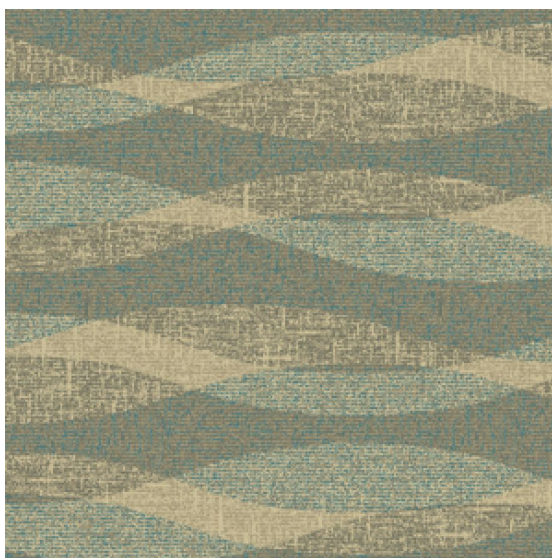

## Ковровое покрытие Ege Sense reflecting water RF52751327

**Производитель:** EGE

**Код товара:** Ковровое покрытие Ege Sense reflecting water RF52751327

**Артикул:** EGE-4488

**Вес:** 1) Highline 750 - 2400 гр/кв.м., 2) Highline 910 - 2400 гр/кв.м., 3) Highline 1100 - 2600 гр/кв.м., 4) Highline 80/20 1100 - 2800 гр/кв.м., 5) Highline 80/20 1400 - 2800 гр/кв.м., 6) Highline 80/20 1900 - 3200 гр/кв.м., 7) Highline Loop - 2300 гр/кв.м., 8) Highline E16 - 2100 гр/кв.м., 9) Highline 630 2000 гр/кв.м

**Класс:** 32-33

**Основание:** Джут/латекс