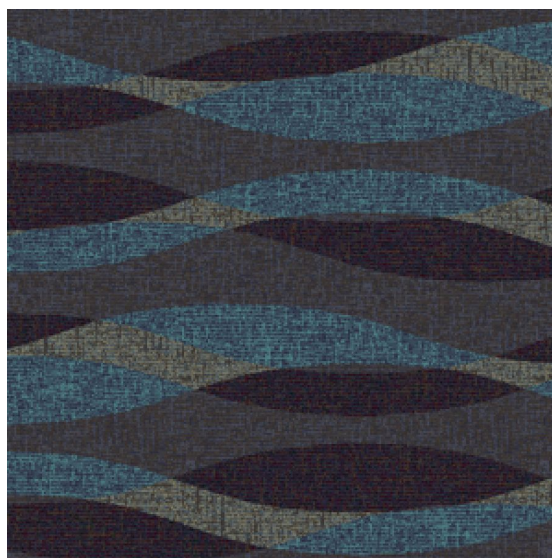

## Ковровое покрытие Ege Sense reflecting water RF52751329

**Производитель:** EGE

**Код товара:** Ковровое покрытие Ege Sense reflecting water RF52751329

**Артикул:** EGE-4490

**Вес:** 1) Highline 750 - 2400 гр/кв.м., 2) Highline 910 - 2400 гр/кв.м., 3) Highline 1100 - 2600 гр/кв.м., 4) Highline 80/20 1100 - 2800 гр/кв.м., 5) Highline 80/20 1400 - 2800 гр/кв.м., 6) Highline 80/20 1900 - 3200 гр/кв.м., 7) Highline Loop - 2300 гр/кв.м., 8) Highline E16 - 2100 гр/кв.м., 9) Highline 630 2000 гр/кв.м

**Класс:** 32-33

**Основание:** Джут/латекс