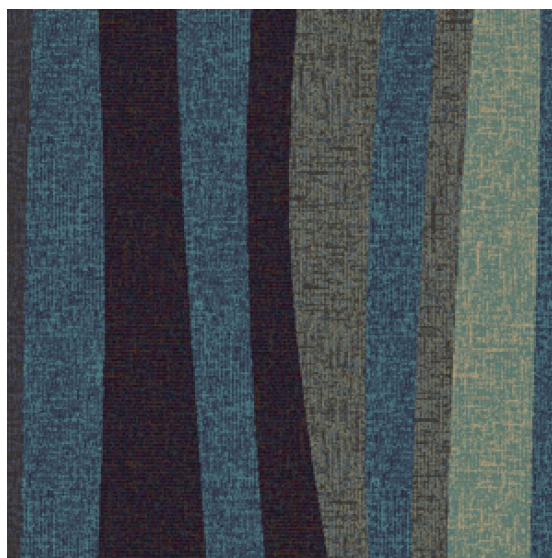

## Ковровое покрытие Ege Sense river of life corrid RF52751336

**Производитель:** EGE

**Код товара:** Ковровое покрытие Ege Sense river of life corrid RF52751336

**Артикул:** EGE-4496

**Вес:** 1) Highline 750 - 2400 гр/кв.м., 2) Highline 910 - 2400 гр/кв.м., 3) Highline 1100 - 2600 гр/кв.м., 4) Highline 80/20 1100 - 2800 гр/кв.м., 5) Highline 80/20 1400 - 2800 гр/кв.м., 6) Highline 80/20 1900 - 3200 гр/кв.м., 7) Highline Loop - 2300 гр/кв.м., 8) Highline E16 - 2100 гр/кв.м., 9) Highline 630 2000 гр/кв.м

**Класс:** 32-33

**Основание:** Джут/латекс