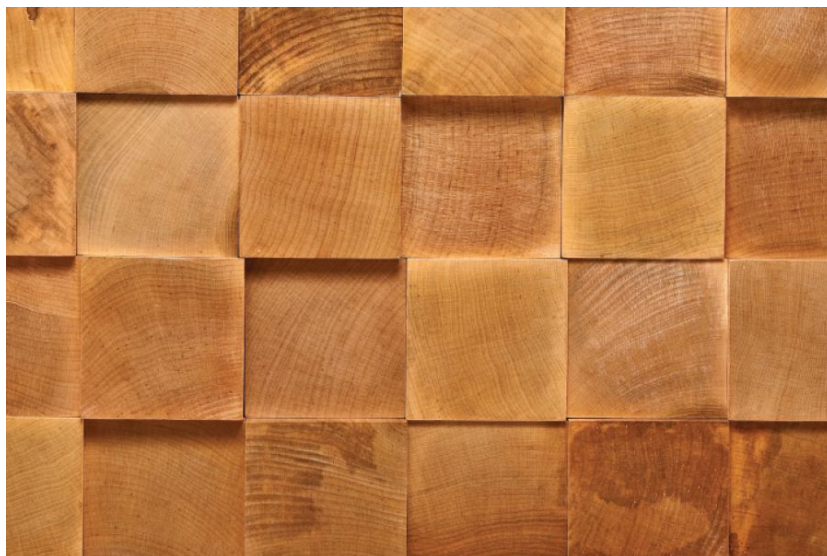

## Деревянная мозаика Jamie Beckwith Collection Projection Rustic Projection Проекция Рустик

**Производитель:** JAMIE BECKWITH COLLECTION  
**Код товара:** Jamie Beckwith Collection Projection Rustic Projection  
**Артикул:** JB-115  
**Цвет:** Golden Grain, Tawny Timber, Burnished Bark, Black Bean  
**Страна производства:** США  
**Коллекция:** Rustic Projection  
**Размеры:** 3.5 x 3.5" (в дюймах), 6 вариантов толщины  
**Порода дерева:** Варианты исполнения: дуб, клен, ясень  
**Фаска:** Без фаски  
**Время производства:** 4-8 недель  
**Использование:** Стены, потолок. Не для влажных помещений  
**Особенность модели:** Поверхность не шлифуется, край изделия остается не обработанным  
**Тип поверхности:** Матовая  
**Твёрдость породы:** 3,5 - 5,6 по Бринеллю