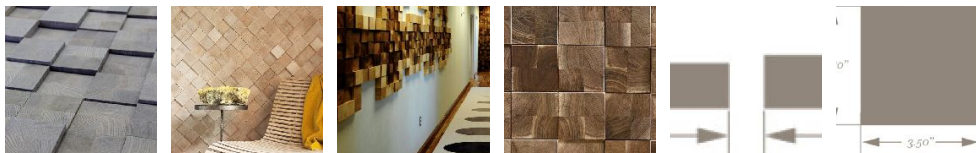

## Деревянная мозаика Jamie Beckwith Collection Projection Rustic Projection Проекция Рустик

**Производитель:** JAMIE BECKWITH COLLECTION  
**Код товара:** Jamie Beckwith Collection Projection Rustic Projection  
**Артикул:** JB-115  
**Цвет:** Golden Grain, Tawny Timber, Burnished Bark, Black Bean  
**Страна производства:** США  
**Коллекция:** Rustic Projection  
**Размеры:** 3.5 x 3.5" (в дюймах), 6 вариантов толщины  
**Порода дерева:** Варианты исполнения: дуб, клен, ясень  
**Фаска:** Без фаски  
**Время производства:** 4-8 недель  
**Использование:** Стены, потолок. Не для влажных помещений  
**Особенность модели:** Поверхность не шлифуется, край изделия остается не обработанным  
**Тип поверхности:** Матовая  
**Твёрдость породы:** 3,5 - 5,6 по Бринеллю