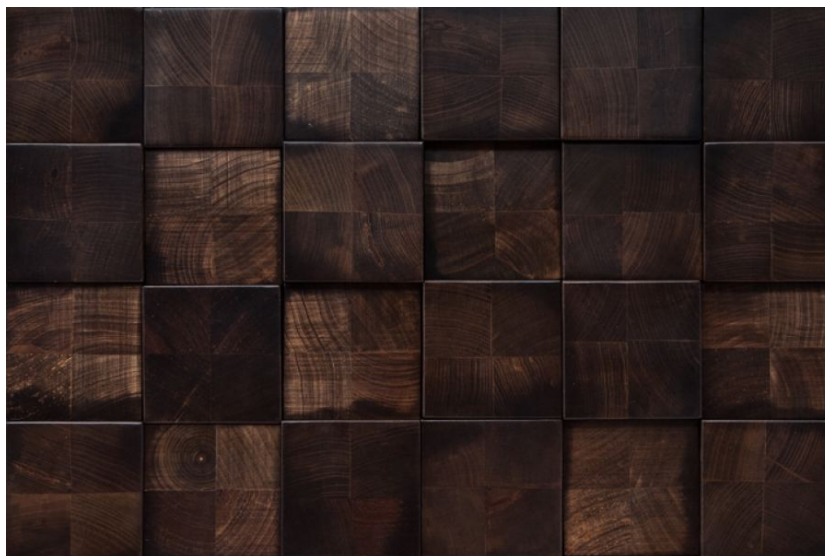

ПАРКЕТ | СТЕНОВЫЕ ПАНЕЛИ | ДВЕРИ

Деревянная мозаика Jamie Beckwith Collection Projection Polished Projection Полированная проекция

Производитель: JAMIE BECKWITH COLLECTION
Код товара: Jamie Beckwith Collection Projection Polished Projection
Артикул: JB-116
Цвет: Golden Grain, Tawny Timber, Burnished Bark, Black Bean
Страна производства: США
Коллекция: Polished Projection
Размеры: 3.5 x 3.5" (в дюймах), 6 вариантов толщины
Порода дерева: Варианты исполнения: дуб, клен, ясень
Фаска: Без фаски
Время производства: 4-8 недель
Использование: Стены, потолок. Не для влажных помещений
Особенность модели: С закругленными краями
Тип поверхности: Глянцевая, шлифованная
Твёрдость породы: 3,5 - 5,6 по Бринеллю