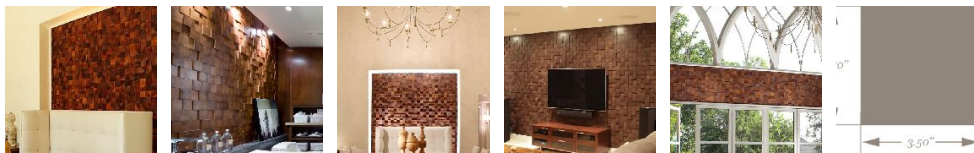

ПАРКЕТ | СТЕНОВЫЕ ПАНЕЛИ | ДВЕРИ

Деревянная мозаика Jamie Beckwith Collection Projection Polished Projection Полированная проекция

Производитель: JAMIE BECKWITH COLLECTION
Код товара: Jamie Beckwith Collection Projection Polished Projection
Артикул: JB-116
Цвет: Golden Grain, Tawny Timber, Burnished Bark, Black Bean
Страна производства: США
Коллекция: Polished Projection
Размеры: 3.5 x 3.5" (в дюймах), 6 вариантов толщины
Порода дерева: Варианты исполнения: дуб, клен, ясень
Фаска: Без фаски
Время производства: 4-8 недель
Использование: Стены, потолок. Не для влажных помещений
Особенность модели: С закругленными краями
Тип поверхности: Глянцевая, шлифованная
Твёрдость породы: 3,5 - 5,6 по Бринеллю