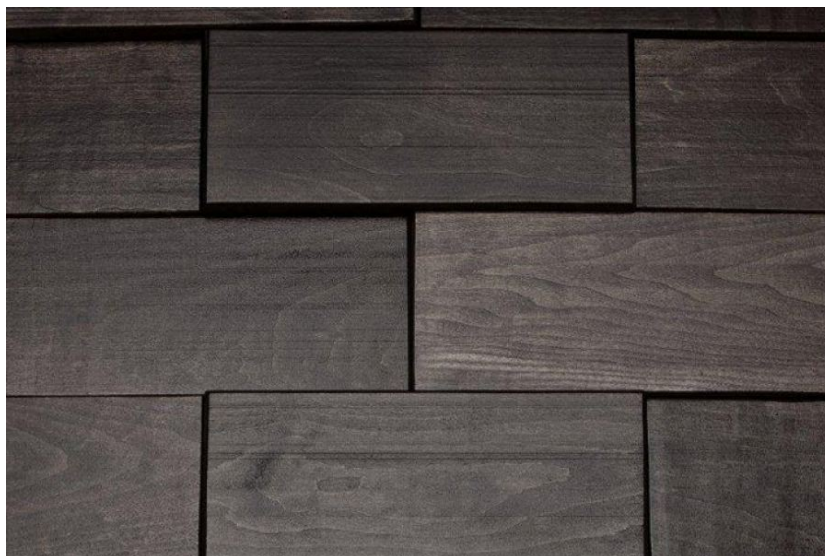

## Деревянная мозаика Jamie Beckwith Collection Projection Linear Projection Линейная проекция

**Производитель:** JAMIE BECKWITH COLLECTION  
**Код товара:** Jamie Beckwith Collection Projection Linear Projection  
**Артикул:** JB-118  
**Цвет:** Любой цвет по запросу  
**Страна производства:** США  
**Коллекция:** Linear Projection  
**Размеры:** 3.5 x 8" (в дюймах), 6 вариантов толщины  
**Порода дерева:** Варианты исполнения: дуб, клен, ясень  
**Фаска:** Без фаски  
**Время производства:** 4-8 недель  
**Использование:** Стены, потолок. Не для влажных помещений  
**Тип поверхности:** Глянцевая, шлифованная  
**Твёрдость породы:** 3,5 - 5,6 по Бринеллю