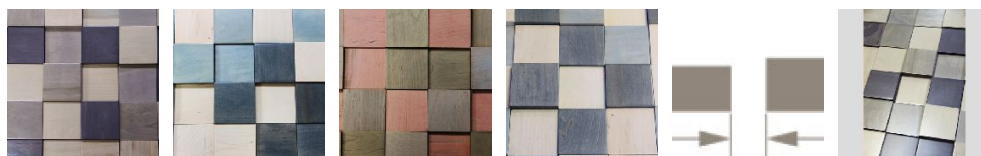

ПАРКЕТ | СТЕНОВЫЕ ПАНЕЛИ | ДВЕРИ

Деревянная мозаика Jamie Beckwith Collection Projection Confetti Projection Проекция Конфетти Глянцевая

Производитель: JAMIE BECKWITH COLLECTION
Код товара: Jamie Beckwith Collection Projection Confetti Projection
Артикул: JB-119
Цвет: Индиго, Горизонт, Румяна
Страна производства: США
Коллекция: Confetti Projection Polished
Размеры: 3.5 x 3.5" (в дюймах)
Порода дерева: Варианты исполнения: дуб, клен, ясень
Фаска: Без фаски
Время производства: 4-8 недель
Использование: Стены, потолок. Не для влажных помещений
Особенность модели: С закругленными краями
Тип поверхности: Глянцевая, шлифованная
Твёрдость породы: 3,5 - 5,6 по Бринеллю