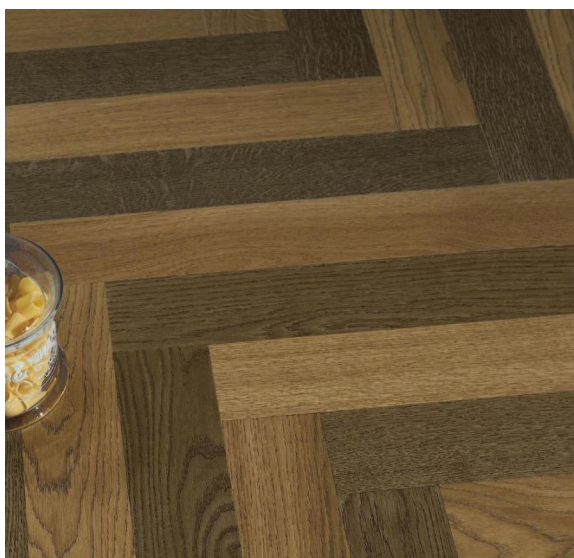

ПАРКЕТ | СТЕНОВЫЕ ПАНЕЛИ | ДВЕРИ

Инженерный паркет Original Parquet Melange Terra di Siena mix

Производитель: ORIGINAL PARQUET

Код товара: Original Parquet Melange Terra di Siena mix

Артикул: ORP-111

Тип укладки: Английская елка

Дизайн: Двух- или трехслойный инженерный паркет

Порода дерева: Дуб

Селекция: Рустик, натур, селект (по выбору заказчика)

Фаска: С фаской или без фаски (по выбору заказчика)

Тип покрытия: Масло или лак (по выбору заказчика)