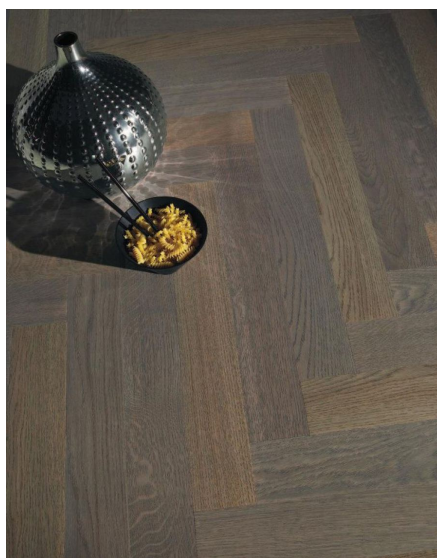

ПАРКЕТ | СТЕНОВЫЕ ПАНЕЛИ | ДВЕРИ

Инженерный паркет Original Parquet Melange Fumo di Londra mix

Производитель: ORIGINAL PARQUET

Код товара: Original Parquet Melange Fumo di Londra mix

Артикул: ORP-109

Тип укладки: Английская елка

Дизайн: Двух- или трехслойный инженерный паркет

Порода дерева: Дуб

Селекция: Рустик, натур, селект (по выбору заказчика)

Фаска: С фаской или без фаски (по выбору заказчика)

Тип покрытия: Масло или лак (по выбору заказчика)