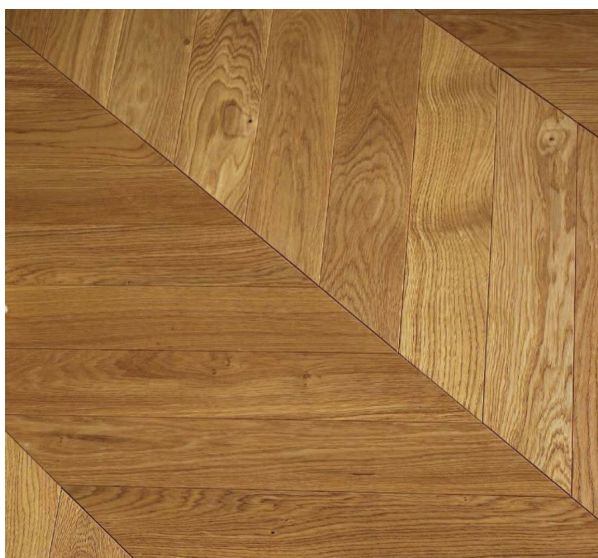

## Инженерный паркет Original Parquet Le Spine Дуб масло

**Производитель:** ORIGINAL PARQUET

**Код товара:** Original Parquet Le Spine Дуб масло

**Артикул:** ОРР-108

**Тип укладки:** Французская елка

**Страна производства:** Италия

**Коллекция:** Le Spine

**Размеры:** 1) Английская елка 490x70x10 мм; 500/600x90x10 мм; 600x120x10 мм; 2) Французская елка 45° - 420x70x10 мм; 405/610x90x10 мм;

470/880x120x10 мм, 3) Французская елка 22,5° 455x70x10 мм; 455/655x90x10 мм; 530/940x120x10 мм