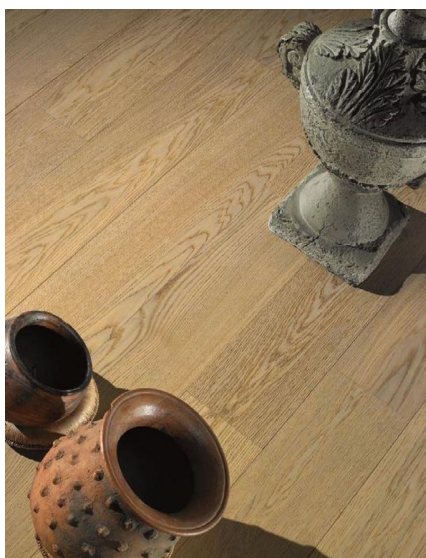

ПАРКЕТ | СТЕНОВЫЕ ПАНЕЛИ | ДВЕРИ

Инженерный паркет Original Parquet Corporate Sbiacanti Evenflow

Производитель: ORIGINAL PARQUET

Код товара: Original Parquet Corporate Sbiacanti Evenflow

Артикул: ORP-130

Страна производства: Италия

Дизайн: Двух- или трехслойный инженерный паркет

Порода дерева: Дуб

Селекция: Рустик, натур, селект (по выбору заказчика)

Фаска: С фаской или без фаски (по выбору заказчика)

Тип покрытия: Масло или лак (по выбору заказчика)