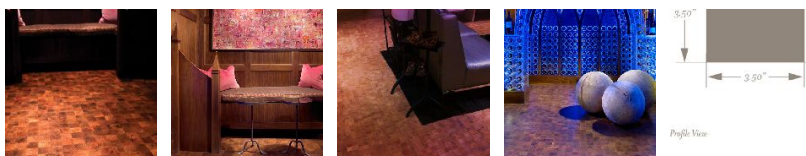

ПАРКЕТ | СТЕНОВЫЕ ПАНЕЛИ | ДВЕРИ

Деревянные полы Jamie Beckwith Collection Mosaic Мозайка

Производитель: JAMIE BECKWITH COLLECTION

Код товара: Jamie Beckwith Collection Mosaic Мозайка

Артикул: JB-121

Цвет: Любой цвет по запросу

Страна производства: США

Коллекция: Mosaic

Размеры: 3.5 x 3.5"; толщина у всей мозайки 3/4" (в дюймах)

Порода дерева: Варианты исполнения: дуб, клен, ясень

Фаска: Без фаски

Время производства: 4-6 недель

Использование: Пол, стены, потолок

Особенность модели: Мозайка обрабатывается и окрашивается на месте

Твёрдость породы: 3,5 - 5,6 по Бринеллю

КЛИЕНТСКИЙ ЦЕНТР

+7 (800) 100 83 54

Пишите нам

+7 (495) 972 83 54