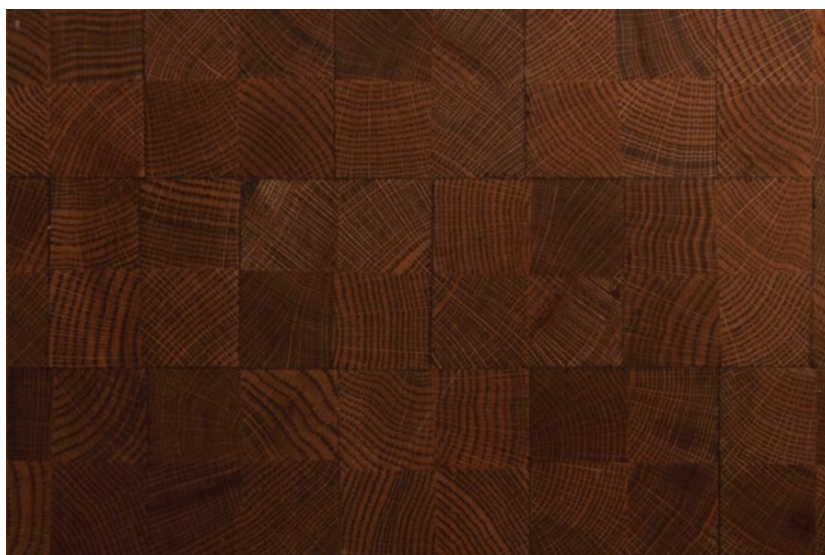

## Деревянные полы Jamie Beckwith Collection Mosaic Мозайка

**Производитель:** JAMIE BECKWITH COLLECTION

**Код товара:** Jamie Beckwith Collection Mosaic Мозайка

**Артикул:** JB-121

**Цвет:** Любой цвет по запросу

**Страна производства:** США

**Коллекция:** Mosaic

**Размеры:** 3.5 x 3.5"; толщина у всей мозайки 3/4" (в дюймах)

**Порода дерева:** Варианты исполнения: дуб, клен, ясень

**Фаска:** Без фаски

**Время производства:** 4-6 недель