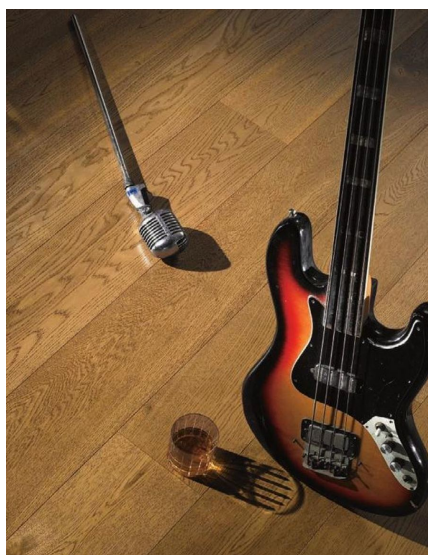

ПАРКЕТ | СТЕНОВЫЕ ПАНЕЛИ | ДВЕРИ

Инженерный паркет Original Parquet Corporate Impregnati Tinto Noce Chiaro

Производитель: ORIGINAL PARQUET

Код товара: Original Parquet Corporate Impregnati Tinto Noce Chiaro

Артикул: ORP-160

Страна производства: Италия

Коллекция: Corporate

Размеры: 1) 1000-2000x300/310-260-200-140/155x15 мм, 2) 2000-2400x300x15 мм, 3) 1700-2000x190x15 мм, 4) 1000/1200/1400x160x15 мм, 5) 1000-1400x150x10 мм, 6) 900-1200x90/120/150x10 мм, 7) 600-900x90x10 мм, 8) 490-600x70-10 мм

Дизайн: Двух- или трехслойный инженерный паркет

Порода дерева: Дуб

Селекция: Рустик, натур, селект (по выбору заказчика)

Фаска: С фаской или без фаски (по выбору заказчика)

Тип покрытия: Масло или лак (по выбору заказчика)

Соединение: Шип/паз

Толщина верхнего слоя: 4 мм или 5 мм

Тип поверхности: Матовая

Твёрдость породы: 3,7 по Бринеллю

КЛИЕНТСКИЙ ЦЕНТР

+7 (800) 100 83 54

Пишите нам

+7 (495) 972 83 54