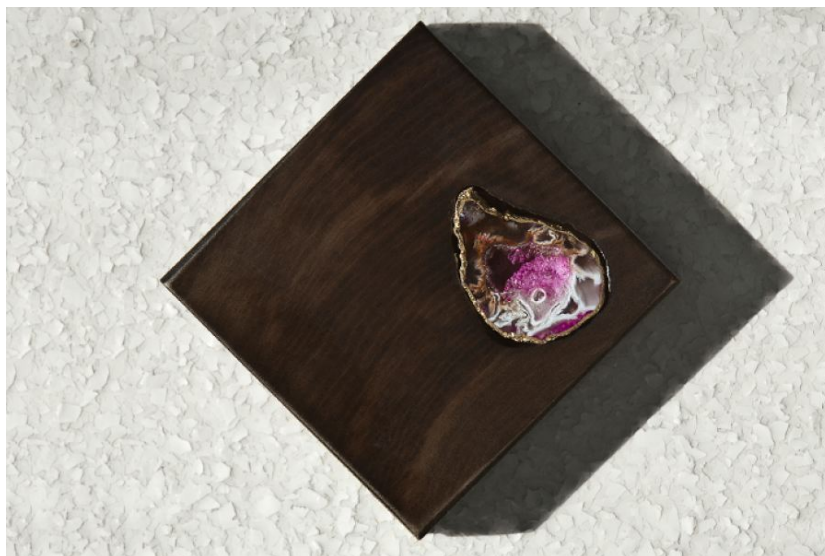

ПАРКЕТ | СТЕНОВЫЕ ПАНЕЛИ | ДВЕРИ

Декоративные вставки Jamie Beckwith Collection Embellished Colorful Geode Красочные жеоды

Производитель: JAMIE BECKWITH COLLECTION

Код товара: Jamie Beckwith Collection Embellished Colorful Geode

Артикул: JB-123

Цвет: Golden Grain, Tawny Timber, Burnished Bark, Black Bean, Silver Granite, Pale Parchment

Страна производства: США

Коллекция: Embellished Colorful Geode

Материал изделия: Жеоды

Порода дерева: Клен, тонированный дуб