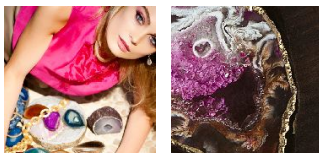

ПАРКЕТ | СТЕНОВЫЕ ПАНЕЛИ | ДВЕРИ

Декоративные вставки Jamie Beckwith Collection Embellished Colorful Geode Красочные жеоды

Производитель: JAMIE BECKWITH COLLECTION

Код товара: Jamie Beckwith Collection Embellished Colorful Geode

Артикул: JB-123

Цвет: Golden Grain, Tawny Timber, Burnished Bark, Black Bean, Silver Granite, Pale Parchment

Страна производства: США

Коллекция: Embellished Colorful Geode

Материал изделия: Жеоды

Порода дерева: Клен, тонированный дуб