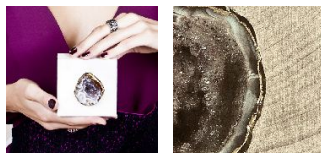

ПАРКЕТ | СТЕНОВЫЕ ПАНЕЛИ | ДВЕРИ

Декоративные вставки Jamie Beckwith Collection Embellished Neutral Geode Нейтральные жеоды

Производитель: JAMIE BECKWITH COLLECTION

Код товара: Jamie Beckwith Collection Embellished Neutral Geode

Артикул: JB-124

Цвет: Golden Grain, Tawny Timber, Burnished Bark, Black Bean, Silver Granite,
Pale Parchment

Страна производства: США

Коллекция: Embellished Neutral Geode

Материал изделия: Жеоды

Порода дерева: Клен, тонированный дуб