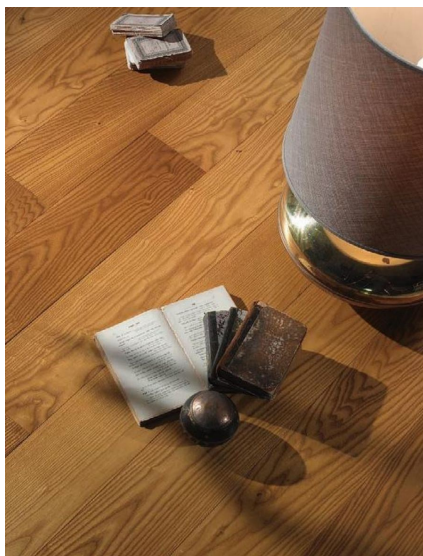

ПАРКЕТ | СТЕНОВЫЕ ПАНЕЛИ | ДВЕРИ

Инженерный паркет Original Parquet Corporate Legni Naturali Термоясень СВЕТЛЫЙ

Производитель: ORIGINAL PARQUET

Код товара: Original Parquet Corporate Legni Naturali Термоясень светлый

Артикул: ОРР-139

Страна производства: Италия

Коллекция: Corporate

Размеры: 1) 1000-2000x300/310-260-200-140/155x15 мм, 2) 2000-2400x300x15 мм, 3) 1700-2000x190x15 мм, 4) 1000/1200/1400x160x15 мм, 5) 1000-1400x150x10 мм, 6) 900-1200x90/120/150x10 мм, 7) 600-900x90x10 мм, 8) 490-600x70-10 мм

Дизайн: Двух- или трехслойный инженерный паркет

Порода дерева: Ясень

Селекция: Рустик, натур, селект (по выбору заказчика)

Фаска: С фаской или без фаски (по выбору заказчика)

Тип покрытия: Масло или лак (по выбору заказчика)

Соединение: Шип/паз

Толщина верхнего слоя: 4 мм или 5 мм

Тип поверхности: Матовая

Твёрдость породы: 4,0 по Бринеллю

КЛИЕНТСКИЙ ЦЕНТР

+7 (800) 100 83 54

Пишите нам

+7 (495) 972 83 54