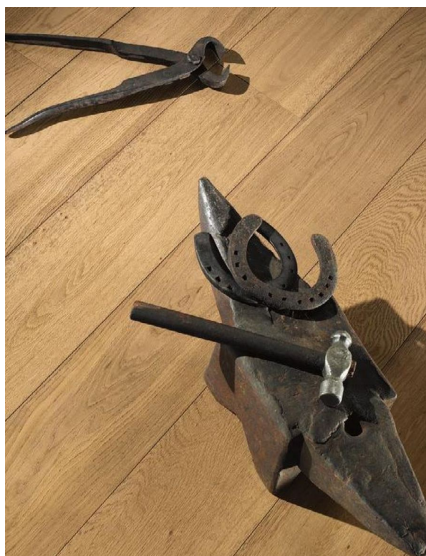

ПАРКЕТ | СТЕНОВЫЕ ПАНЕЛИ | ДВЕРИ

Инженерный паркет Original Parquet Corporate Legni Naturali Дуб

Производитель: ORIGINAL PARQUET

Код товара: Original Parquet Corporate Legni Naturali Дуб

Артикул: ORP-149

Страна производства: Италия

Коллекция: Corporate

Размеры: 1) 1000-2000x300/310-260-200-140/155x15 мм, 2) 2000-2400x300x15 мм, 3) 1700-2000x190x15 мм, 4) 1000/1200/1400x160x15 мм, 5) 1000-1400x150x10 мм, 6) 900-1200x90/120/150x10 мм, 7) 600-900x90x10 мм, 8) 490-600x70-10 мм

Дизайн: Двух- или трехслойный инженерный паркет

Порода дерева: Дуб

Селекция: Рустик, натур, селект (по выбору заказчика)

Фаска: С фаской или без фаски (по выбору заказчика)

Тип покрытия: Масло или лак (по выбору заказчика)

Соединение: Шип/паз

Толщина верхнего слоя: 4 мм или 5 мм

Тип поверхности: Матовая

Твёрдость породы: 3,7 по Бринеллю

КЛИЕНТСКИЙ ЦЕНТР

+7 (800) 100 83 54

Пишите нам

+7 (495) 972 83 54