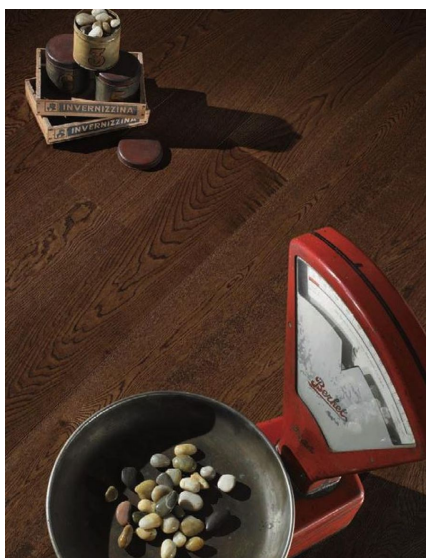

ПАРКЕТ | СТЕНОВЫЕ ПАНЕЛИ | ДВЕРИ

Инженерный паркет Original Parquet Businnes Дуб темный орех

Производитель: ORIGINAL PARQUET

Код товара: Original Parquet Businnes Дуб темный орех

Артикул: ORP-198

Страна производства: Италия

Коллекция: Businnes

Размеры: 1) 1000-2000x300/310-260-200-140/155x15 мм, 2) 2000-2400x300x15 мм, 3) 1700-2000x190x15 мм, 4) 1000/1200/1400x160x15 мм, 5) 1000-1400x150x10 мм, 6) 900-1200x90/120/150x10 мм, 7) 600-900x90x10 мм, 8) 490-600x70-10 мм

Дизайн: Двух- или трехслойный инженерный паркет

Порода дерева: Дуб

Селекция: Рустик, натур, селект (по выбору заказчика)

Фаска: С фаской или без фаски (по выбору заказчика)

Тип покрытия: Масло или лак (по выбору заказчика)

Соединение: Шип/паз

Толщина верхнего слоя: 4 мм или 5 мм

Тип поверхности: Матовая

Твёрдость породы: 3,7 по Бринеллю

КЛИЕНТСКИЙ ЦЕНТР

+7 (800) 100 83 54

Пишите нам

+7 (495) 972 83 54