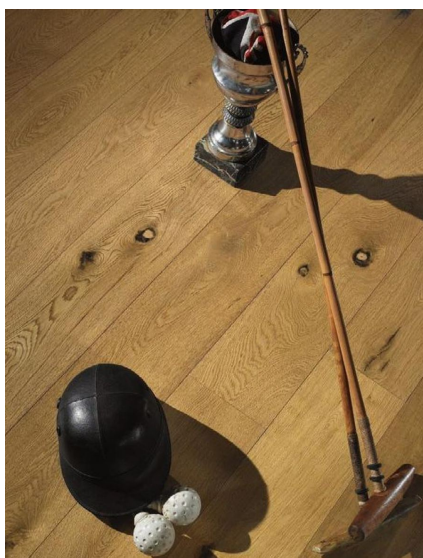

ПАРКЕТ | СТЕНОВЫЕ ПАНЕЛИ | ДВЕРИ

Инженерный паркет Original Parquet Old Businnes Дуб натуральный

Производитель: ORIGINAL PARQUET

Код товара: Original Parquet Old Businnes Дуб натуральный

Артикул: ORP-223

Страна производства: Италия

Коллекция: Businnes

Размеры: 1) 1000-2000x300/310-260-200-140/155x15 мм, 2) 2000-2400x300x15 мм, 3) 1700-2000x190x15 мм, 4) 1000/1200/1400x160x15 мм, 5) 1000-1400x150x10 мм, 6) 900-1200x90/120/150x10 мм, 7) 600-900x90x10 мм, 8) 490-600x70-10 мм

Дизайн: Двух- или трехслойный инженерный паркет

Порода дерева: Дуб

Селекция: Рустик, натур, селект (по выбору заказчика)

Фаска: С фаской или без фаски (по выбору заказчика)

Тип покрытия: Масло или лак (по выбору заказчика)

Соединение: Шип/паз

Толщина верхнего слоя: 4 мм или 5 мм

Тип поверхности: Матовая

Твёрдость породы: 3,7 по Бринеллю

КЛИЕНТСКИЙ ЦЕНТР

+7 (800) 100 83 54

Пишите нам

+7 (495) 972 83 54