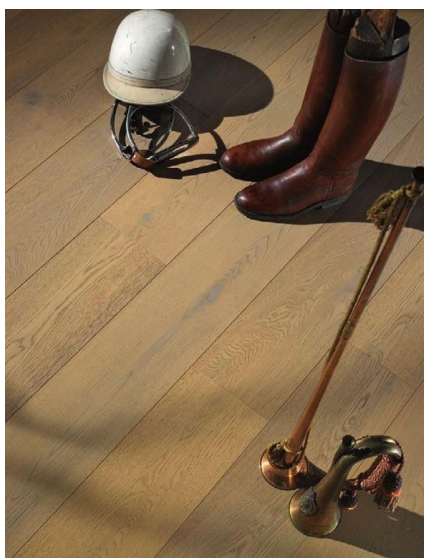

ПАРКЕТ | СТЕНОВЫЕ ПАНЕЛИ | ДВЕРИ

Инженерный паркет Original Parquet Old Businnes Дуб кремово-белый

Производитель: ORIGINAL PARQUET

Код товара: Original Parquet Old Businnes Дуб кремово-белый

Артикул: ORP-222

Дизайн: Двух- или трехслойный инженерный паркет

Порода дерева: Дуб

Селекция: Рустик, натур, селект (по выбору заказчика)

Фаска: С фаской или без фаски (по выбору заказчика)

Тип покрытия: Масло или лак (по выбору заказчика)