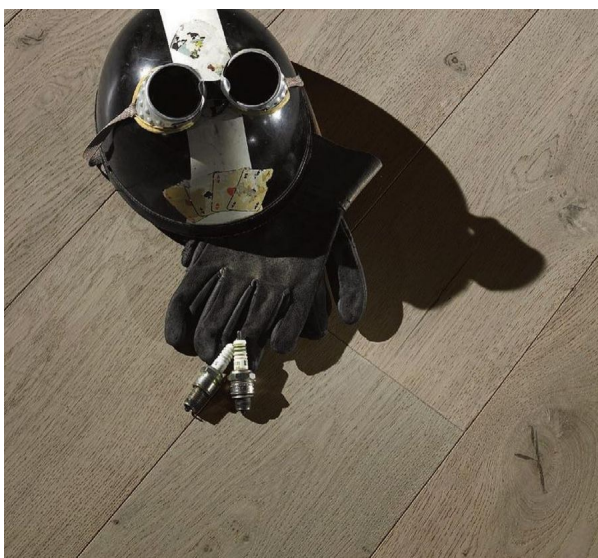

## Инженерный паркет Original Parquet Businnes Smoked Дуб серый

**Производитель:** ORIGINAL PARQUET

**Код товара:** Original Parquet Businnes Smoked Дуб серый

**Артикул:** ORP-189

**Страна производства:** Италия

**Соединение:** Шип/паз

**Толщина верхнего слоя:** 4 мм или 5 мм

**Тип поверхности:** Матовая

**Твёрдость породы:** 3,7 по Бринеллю