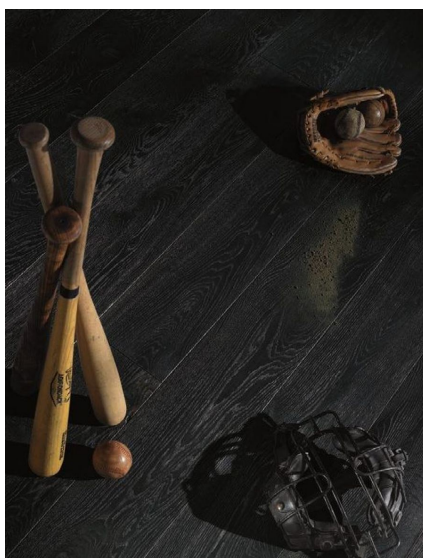

## Инженерный паркет Original Parquet Businnes Smoked Дуб Бруно

**Производитель:** ORIGINAL PARQUET

**Код товара:** Original Parquet Businnes Smoked Дуб Бруно

**Артикул:** ORP-187

**Страна производства:** Италия