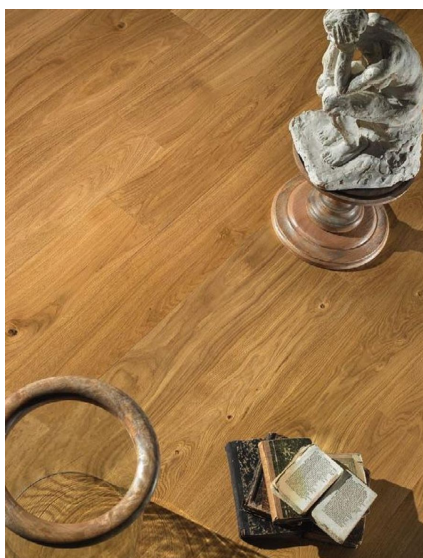

ПАРКЕТ | СТЕНОВЫЕ ПАНЕЛИ | ДВЕРИ

Инженерный паркет Original Parquet Mini Business Дуб натуральный

Производитель: ORIGINAL PARQUET

Код товара: Original Parquet Mini Business Дуб натуральный

Артикул: ORP-213

Страна производства: Италия

Коллекция: Businnes

Размеры: 1) 1000-2000x300/310-260-200-140/155x15 мм, 2) 2000-2400x300x15 мм, 3) 1700-2000x190x15 мм, 4) 1000/1200/1400x160x15 мм, 5) 1000-1400x150x10 мм, 6) 900-1200x90/120/150x10 мм, 7) 600-900x90x10 мм, 8) 490-600x70-10 мм

Дизайн: Двух- или трехслойный инженерный паркет

Порода дерева: Дуб

Селекция: Рустик, натур, селект (по выбору заказчика)

Фаска: С фаской или без фаски (по выбору заказчика)

Тип покрытия: Масло или лак (по выбору заказчика)

Соединение: Шип/паз

Толщина верхнего слоя: 4 мм или 5 мм

Тип поверхности: Матовая

Твёрдость породы: 3,7 по Бринеллю

КЛИЕНТСКИЙ ЦЕНТР

+7 (800) 100 83 54

Пишите нам

+7 (495) 972 83 54