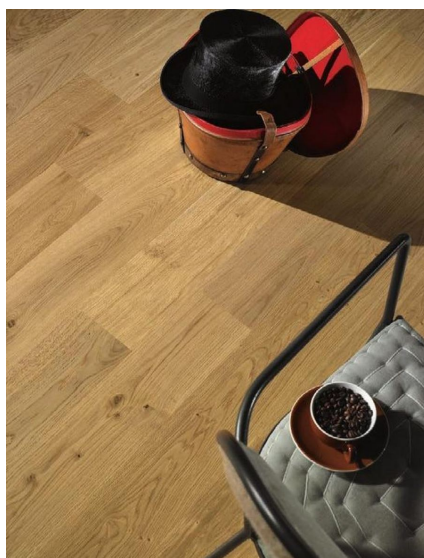

ПАРКЕТ | СТЕНОВЫЕ ПАНЕЛИ | ДВЕРИ

Инженерный паркет Original Parquet Mini Business Дуб кремовый

Производитель: ORIGINAL PARQUET

Код товара: Original Parquet Mini Business Дуб кремовый

Артикул: ORP-211

Страна производства: Италия

Коллекция: Businnes

Размеры: 1) 1000-2000x300/310-260-200-140/155x15 мм, 2) 2000-2400x300x15 мм, 3) 1700-2000x190x15 мм, 4) 1000/1200/1400x160x15 мм, 5) 1000-1400x150x10 мм, 6) 900-1200x90/120/150x10 мм, 7) 600-900x90x10 мм, 8) 490-600x70-10 мм

Дизайн: Двух- или трехслойный инженерный паркет

Порода дерева: Дуб

Селекция: Рустик, натур, селект (по выбору заказчика)

Фаска: С фаской или без фаски (по выбору заказчика)

Тип покрытия: Масло или лак (по выбору заказчика)

Соединение: Шип/паз

Толщина верхнего слоя: 4 мм или 5 мм

Тип поверхности: Матовая

Твёрдость породы: 3,7 по Бринеллю

КЛИЕНТСКИЙ ЦЕНТР

+7 (800) 100 83 54

Пишите нам

+7 (495) 972 83 54