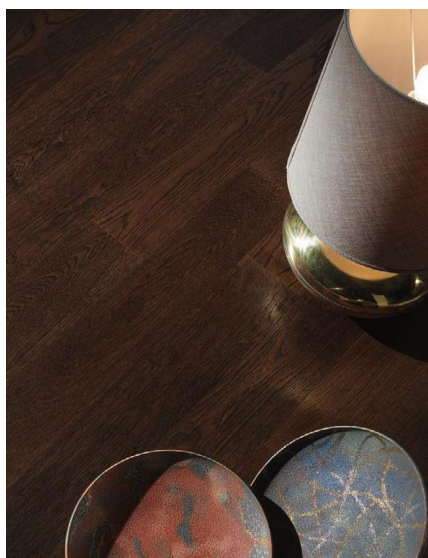

ПАРКЕТ | СТЕНОВЫЕ ПАНЕЛИ | ДВЕРИ

Инженерный паркет Original Parquet Mini Business Дуб темный орех

Производитель: ORIGINAL PARQUET

Код товара: Original Parquet Mini Business Дуб темный орех

Артикул: ОРР-216

Страна производства: Италия

Коллекция: Businnes

Размеры: 1) 1000-2000x300/310-260-200-140/155x15 мм, 2) 2000-2400x300x15 мм, 3) 1700-2000x190x15 мм, 4) 1000/1200/1400x160x15 мм, 5) 1000-1400x150x10 мм, 6) 900-1200x90/120/150x10 мм, 7) 600-900x90x10 мм, 8) 490-600x70-10 мм

Дизайн: Двух- или трехслойный инженерный паркет

Порода дерева: Дуб

Селекция: Рустик, натур, селект (по выбору заказчика)

Фаска: С фаской или без фаски (по выбору заказчика)

Тип покрытия: Масло или лак (по выбору заказчика)

Соединение: Шип/паз

Толщина верхнего слоя: 4 мм или 5 мм

Тип поверхности: Матовая

Твёрдость породы: 3,7 по Бринеллю

КЛИЕНТСКИЙ ЦЕНТР

+7 (800) 100 83 54

Пишите нам

+7 (495) 972 83 54