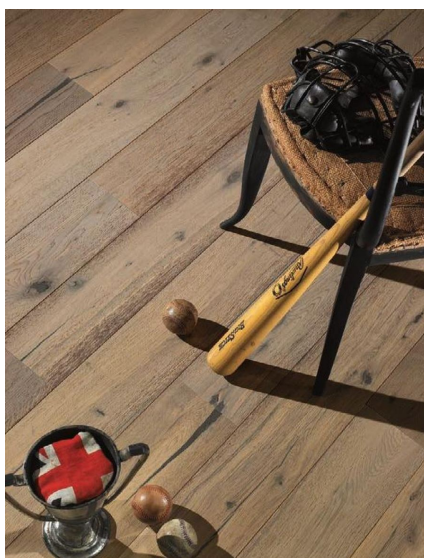

ПАРКЕТ | СТЕНОВЫЕ ПАНЕЛИ | ДВЕРИ

Инженерный паркет Original Parquet Mini Business Rovere Vecchio Дуб Ваниль

Производитель: ORIGINAL PARQUET

Код товара: Original Parquet Mini Business Rovere Vecchio Дуб Ваниль

Артикул: ORP-201

Страна производства: Италия

Коллекция: Businnes

Размеры: 1) 1000-2000x300/310-260-200-140/155x15 мм, 2) 2000-2400x300x15 мм, 3) 1700-2000x190x15 мм, 4) 1000/1200/1400x160x15 мм, 5) 1000-1400x150x10 мм, 6) 900-1200x90/120/150x10 мм, 7) 600-900x90x10 мм, 8) 490-600x70-10 мм

Дизайн: Двух- или трехслойный инженерный паркет

Порода дерева: Дуб

Селекция: Рустик, натур, селект (по выбору заказчика)

Фаска: С фаской или без фаски (по выбору заказчика)

Тип покрытия: Масло или лак (по выбору заказчика)

Соединение: Шип/паз

Толщина верхнего слоя: 4 мм или 5 мм

Тип поверхности: Матовая

Твёрдость породы: 3,7 по Бринеллю

КЛИЕНТСКИЙ ЦЕНТР

+7 (800) 100 83 54

Пишите нам

+7 (495) 972 83 54