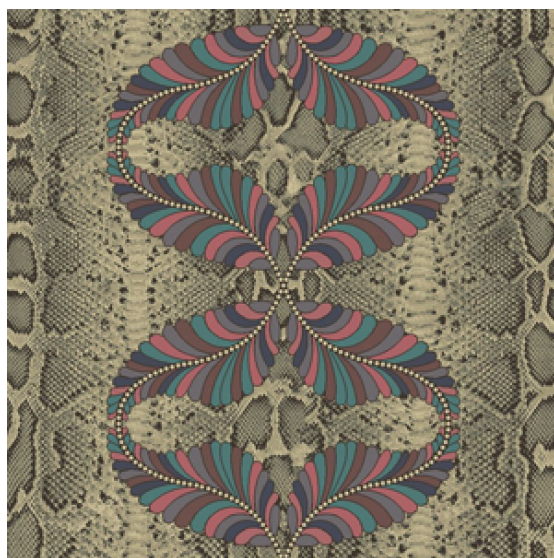

## Ковровое покрытие Ege Stories foxy reptile runner RF52751565

**Производитель:** EGE

**Код товара:** Ковровое покрытие Ege Stories foxy reptile runner RF52751565

**Артикул:** EGE-4587

**Вес:** 1) Highline 750 - 2400 гр/кв.м., 2) Highline 910 - 2400 гр/кв.м., 3) Highline 1100 - 2600 гр/кв.м., 4) Highline 80/20 1100 - 2800 гр/кв.м., 5) Highline 80/20 1400 - 2800 гр/кв.м., 6) Highline 80/20 1900 - 3200 гр/кв.м., 7) Highline Loop - 2300 гр/кв.м., 8) Highline E16 - 2100 гр/кв.м., 9) Highline 630 - 2000 гр/кв.м.