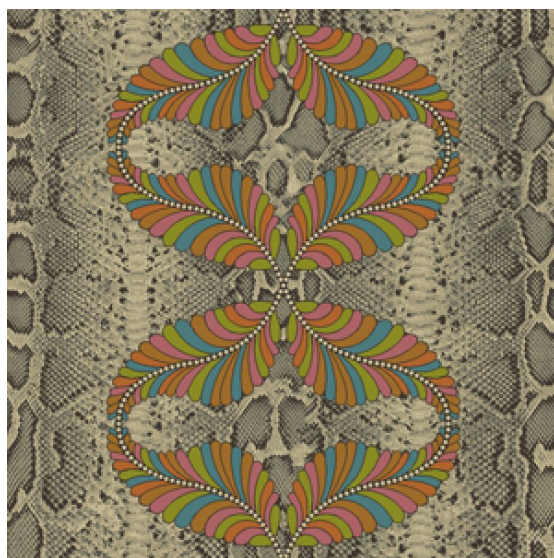

## Ковровое покрытие Ege Stories foxy reptile runner RF52751583

**Производитель:** EGE

**Код товара:** Ковровое покрытие Ege Stories foxy reptile runner RF52751583

**Артикул:** EGE-4588

**Вес:** 1) Highline 750 - 2400 гр/кв.м., 2) Highline 910 - 2400 гр/кв.м., 3) Highline 1100 - 2600 гр/кв.м., 4) Highline 80/20 1100 - 2800 гр/кв.м., 5) Highline 80/20 1400 - 2800 гр/кв.м., 6) Highline 80/20 1900 - 3200 гр/кв.м., 7) Highline Loop - 2300 гр/кв.м., 8) Highline E16 - 2100 гр/кв.м., 9) Highline 630 - 2000 гр/кв.м.