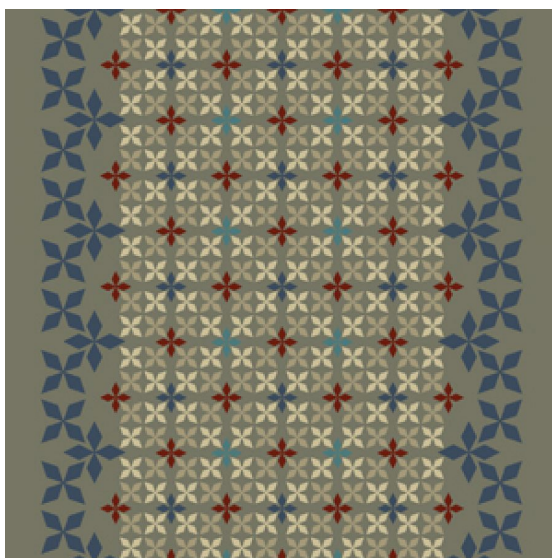

## Ковровое покрытие Ege Stories quilt corridor grey RF52751833

**Производитель:** EGE

**Код товара:** Ковровое покрытие Ege Stories quilt corridor grey RF52751833

**Артикул:** EGE-4642

**Вес:** 1) Highline 750 - 2400 гр/кв.м., 2) Highline 910 - 2400 гр/кв.м., 3) Highline 1100 - 2600 гр/кв.м., 4) Highline 80/20 1100 - 2800 гр/кв.м., 5) Highline 80/20 1400 - 2800 гр/кв.м., 6) Highline 80/20 1900 - 3200 гр/кв.м., 7) Highline Loop - 2300 гр/кв.м., 8) Highline E16 - 2100 гр/кв.м., 9) Highline 630 - 2000 гр/кв.м.

**Класс:** 32-33

**Основание:** Джут/латекс