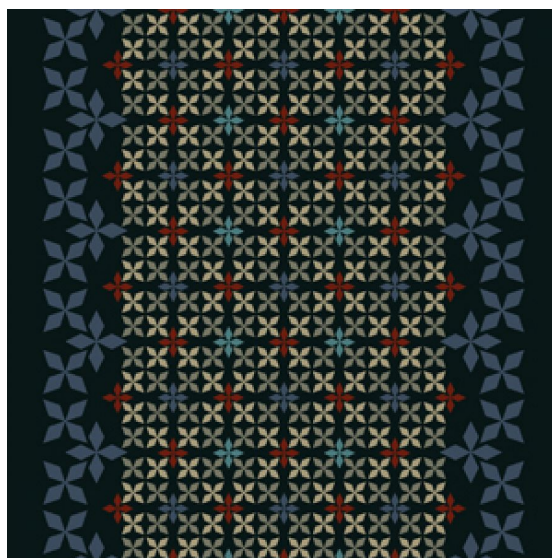

ПАРКЕТ | СТЕНОВЫЕ ПАНЕЛИ | ДВЕРИ

Ковровое покрытие Ege Stories quilt corridor black RF52751839

Производитель: EGE

Код товара: Ковровое покрытие Ege Stories quilt corridor black RF52751839

Артикул: EGE-4641

Вес: 1) Highline 750 - 2400 гр/кв.м., 2) Highline 910 - 2400 гр/кв.м., 3) Highline 1100 - 2600 гр/кв.м., 4) Highline 80/20 1100 - 2800 гр/кв.м., 5) Highline 80/20 1400 - 2800 гр/кв.м., 6) Highline 80/20 1900 - 3200 гр/кв.м., 7) Highline Loop - 2300 гр/кв.м., 8) Highline E16 - 2100 гр/кв.м., 9) Highline 630 - 2000 гр/кв.м.

Толщина изделия: 1) Highline 750 - 7мм, 2) Highline 910 - 7,5 мм, 3) Highline 1100 - 8 мм, 4) Highline 80/20 1100 - 8 мм, 5) Highline 80/20 1400 - 8,5 мм, 6) Highline 80/20 1900 - 10 мм, 7) Highline Loop - 6,5 мм, 8) Highline E16 - 6,5 мм, 9) Highline 630 - 6 мм

Страна производства: Дания

Коллекция: Stories

Размеры: Любая длина под заказ, ширина 400 см

Технология изготовления: SUPERIOR HANDTUFTED

Материал изделия: 100% полиамид или 80% шерсть 20% полиамид (по выбору заказчика)