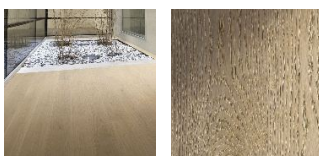

Инженерный паркет Ideal Legno Mind Дуб Ice Cream

Производитель: IDEAL LEGNO

Код товара: Инженерный паркет Ideal Legno Mind Дуб Ice Cream

Артикул: ILO-105

Страна производства: Италия

Коллекция: Mind

Размеры: 1) 700-1400x120x11 мм, 2) 1200-2000x170x11 мм, 3)

1200-2400x140/170/200x14 мм, 4) 1200-2400x170/200x16 мм, 5)

1200-2400x250/300x16 мм, 6) 1200-2400x140/170/200x16 мм

Дизайн: Двух- или трехслойный инженерный паркет

Порода дерева: Дуб

Селекция: Рустик, натур, селект (по выбору заказчика)

Фаска: С фаской или без фаски (по выбору заказчика)

Тип покрытия: Лак или масло (по выбору заказчика)

Соединение: Шип/паз

Толщина верхнего слоя: 3 или 4 мм

Тип поверхности: Матовая или глянцевая (по выбору заказчика),

брашированная

Твёрдость породы: 3,7 по Бринеллю

КЛИЕНТСКИЙ ЦЕНТР

+7 (800) 100 83 54

Пишите нам

+7 (495) 972 83 54