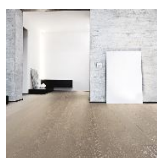

## Инженерный паркет Ideal Legno Spirit Дуб Pompei

**Производитель:** IDEAL LEGNO  
**Код товара:** Инженерный паркет Ideal Legno Spirit Дуб Pompei  
**Артикул:** ILO-118  
**Страна производства:** Италия  
**Коллекция:** Spirit  
**Размеры:** 1) 700-1400x120x11 мм, 2) 1200-2000x170x11 мм, 3) 1200-2400x140/170/200x14 мм, 4) 1200-2400x170/200x16 мм, 5) 1200-2400x250/300x16 мм, 6) 1200-2400x140/170/200x16 мм  
**Дизайн:** Двух- или трехслойный инженерный паркет  
**Порода дерева:** Дуб  
**Селекция:** Рустик, натур, селект (по выбору заказчика)  
**Фаска:** С фаской или без фаски (по выбору заказчика)  
**Тип покрытия:** Лак или масло (по выбору заказчика)  
**Соединение:** Шип/паз  
**Толщина верхнего слоя:** 3 или 4 мм  
**Тип поверхности:** Матовая или глянцевая (по выбору заказчика)  
**Твёрдость породы:** 3,7 по Бринеллю