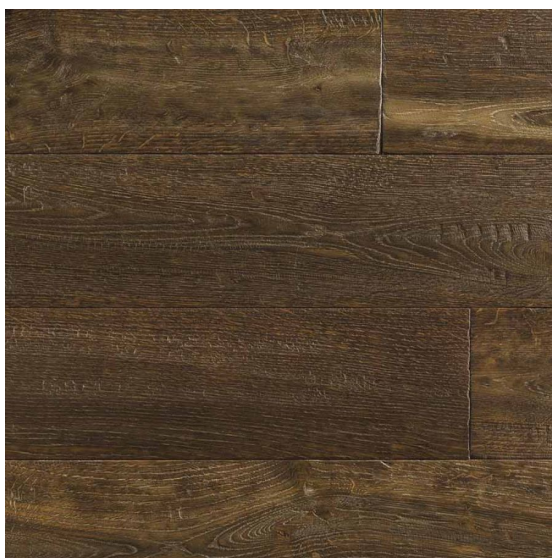

## Инженерный паркет Ideal Legno Identity Дуб Maso

**Производитель:** IDEAL LEGNO  
**Код товара:** Инженерный паркет Ideal Legno Identity Дуб Maso  
**Артикул:** ILO-137  
**Страна производства:** Италия  
**Коллекция:** Identity  
**Размеры:** 1200-2400x140/170/200x16 мм  
**Дизайн:** Трехслойный инженерный паркет  
**Порода дерева:** Дуб  
**Селекция:** Рустик, натур, селек (по выбору заказчика)  
**Фаска:** С фаской или без фаски (по выбору заказчика)  
**Тип покрытия:** Масло  
**Соединение:** Шип/паз  
**Толщина верхнего слоя:** 4 мм  
**Тип поверхности:** Матовая, по выбору заказчика  
**Твёрдость породы:** 3,7 по Бринеллю