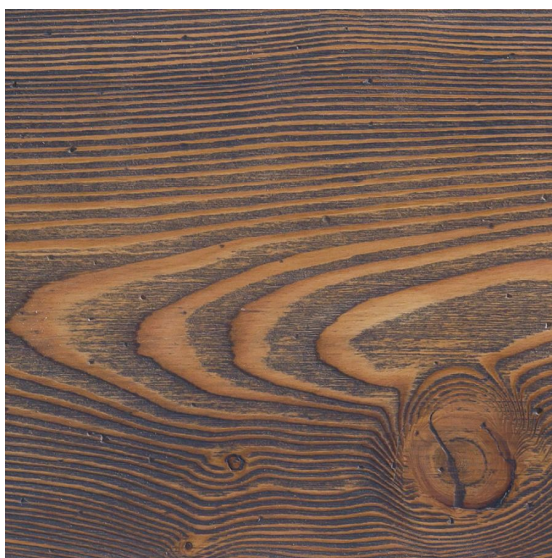

ПАРКЕТ | СТЕНОВЫЕ ПАНЕЛИ | ДВЕРИ

Инженерный паркет Ideal Legno Soul Лиственница Twiga

Производитель: IDEAL LEGNO

Код товара: Инженерный паркет Ideal Legno Soul Лиственница Twiga

Артикул: ILO-146

Страна производства: Италия

Коллекция: Soul

Размеры: 1200-2400x140x16 мм

Дизайн: Трехслойный инженерный паркет

Порода дерева: Лиственница

Селекция: Рустик, натур, селект (по выбору заказчика)

Фаска: С фаской или без фаски (по выбору заказчика)

Тип покрытия: Лак или масло (по выбору заказчика)

Соединение: Шип/паз

Толщина верхнего слоя: 4 мм

Тип поверхности: Матовая или глянцевая (по выбору заказчика)

Твёрдость породы: 3,1 по Бринеллю

КЛИЕНТСКИЙ ЦЕНТР