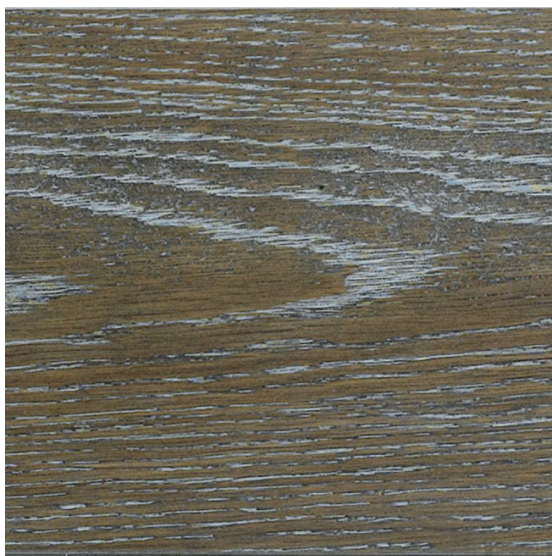

ПАРКЕТ | СТЕНОВЫЕ ПАНЕЛИ | ДВЕРИ

Штучный паркет Ideal Legno Spirit Дуб Арpia

Производитель: IDEAL LEGNO

Код товара: Штучный паркет Ideal Legno Spirit Дуб Арpia

Артикул: ILO-206

Страна производства: Италия

Коллекция: Spirit

Размеры: Елка 45° - 590x90x11 мм, Елка 90° - 700x90x11 мм

Порода дерева: Дуб

Селекция: Рустик, натур, селект (по выбору заказчика)

Фаска: С фаской или без фаски (по выбору заказчика)

Тип покрытия: Лак или масло (по выбору заказчика)