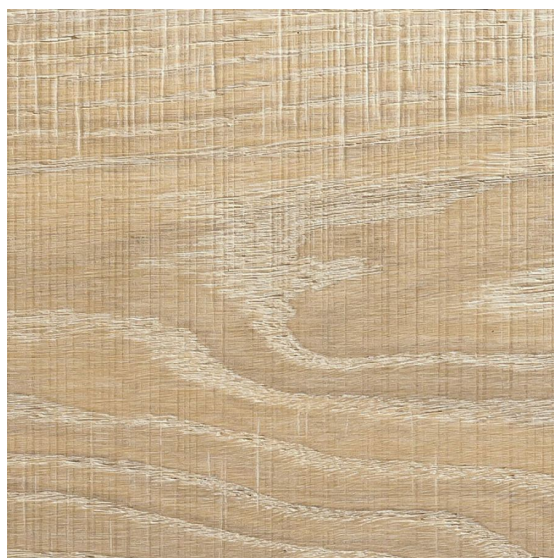

ПАРКЕТ | СТЕНОВЫЕ ПАНЕЛИ | ДВЕРИ

Штучный паркет Ideal Legno Spirit Дуб Artico

Производитель: IDEAL LEGNO

Код товара: Штучный паркет Ideal Legno Spirit Дуб Artico

Артикул: ILO-170

Страна производства: Италия

Коллекция: Spirit

Размеры: Елка 45° - 590x90x11 мм, Елка 90° - 700x90x11 мм

Порода дерева: Дуб

Селекция: Рустик, натур, селект (по выбору заказчика)

Фаска: С фаской или без фаски (по выбору заказчика)

Тип покрытия: Лак или масло (по выбору заказчика)