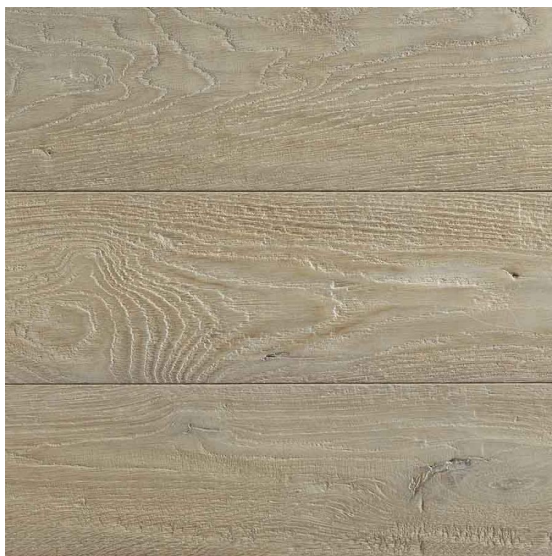

## Штучный паркет Ideal Legno Identity Дуб Laguna

**Производитель:** IDEAL LEGNO  
**Код товара:** Штучный паркет Ideal Legno Identity Дуб Laguna  
**Артикул:** ILO-193  
**Страна производства:** Италия  
**Коллекция:** Identity  
**Размеры:** Елка 45° - 590x90x11 мм, Елка 90° - 700x90x11 мм  
**Порода дерева:** Дуб  
**Селекция:** Рустик, натур, селект (по выбору заказчика)  
**Фаска:** С фаской или без фаски (по выбору заказчика)  
**Тип покрытия:** Масло  
**Соединение:** Замковое  
**Тип поверхности:** Матовая, по выбору заказчика  
**Твёрдость породы:** 3,7 по Бринеллю