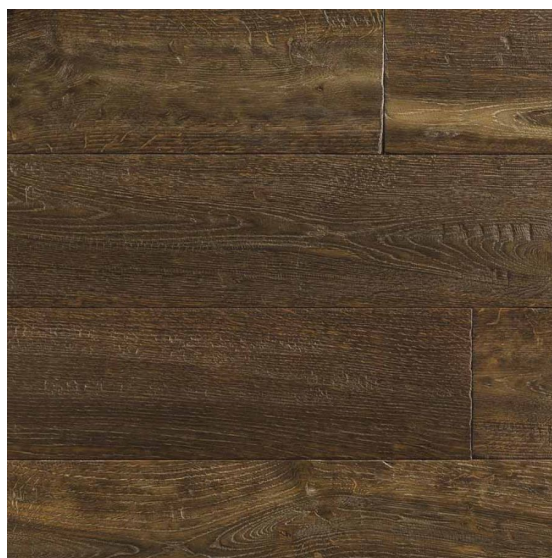

ПАРКЕТ | СТЕНОВЫЕ ПАНЕЛИ | ДВЕРИ

Штучный паркет Ideal Legno Identity Дуб Maso

Производитель: IDEAL LEGNO
Код товара: Штучный паркет Ideal Legno Identity Дуб Maso
Артикул: ILO-214
Страна производства: Италия
Коллекция: Identity
Размеры: Елка 45° - 590x90x11 мм, Елка 90° - 700x90x11 мм
Порода дерева: Дуб
Селекция: Рустик, натур, селект (по выбору заказчика)
Фаска: С фаской или без фаски (по выбору заказчика)
Тип покрытия: Масло
Соединение: Замковое
Тип поверхности: Матовая, по выбору заказчика
Твёрдость породы: 3,7 по Бринеллю