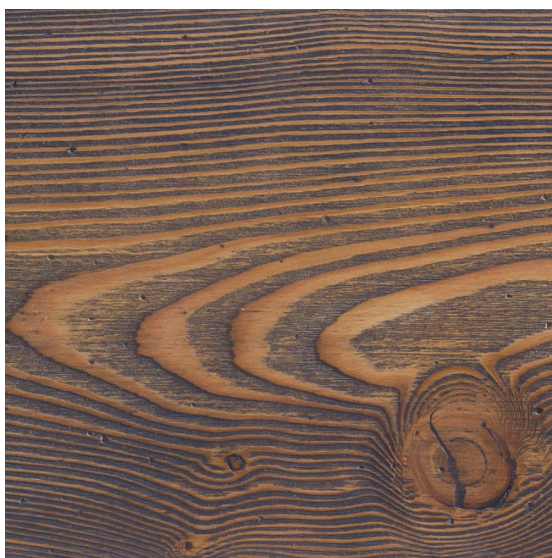

ПАРКЕТ | СТЕНОВЫЕ ПАНЕЛИ | ДВЕРИ

Штучный паркет Ideal Legno Soul Лиственница Twiga

Производитель: IDEAL LEGNO

Код товара: Штучный паркет Ideal Legno Soul Лиственница Twiga

Артикул: ILO-173

Страна производства: Италия

Коллекция: Soul

Размеры: Елка 45° - 590x90x11 мм, Елка 90° - 700x90x11 мм

Порода дерева: Лиственница

Селекция: Рустик, натур, селект (по выбору заказчика)

Фаска: С фаской или без фаски (по выбору заказчика)