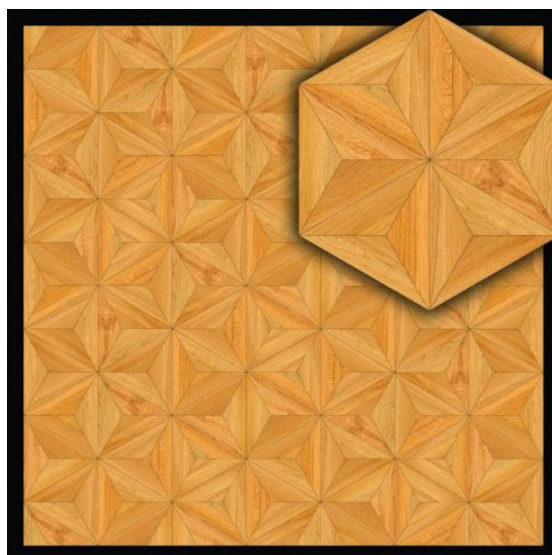

## Модульный паркет Regina Maria Curved Line MOD-DS107

**Производитель:** REGINA MARIA

**Код товара:** Модульный паркет Regina Maria Curved Line MOD-DS107

**Артикул:** MOD-DS107

**Страна производства:** Россия

**Коллекция:** Curved Line

**Размеры:** 408x363x15 мм

**Порода дерева:** Дуб

**Фаска:** Нет

**Соединение:** Паз (шпонка)

**Твёрдость породы:** 2,9-3,7 по Бринеллю