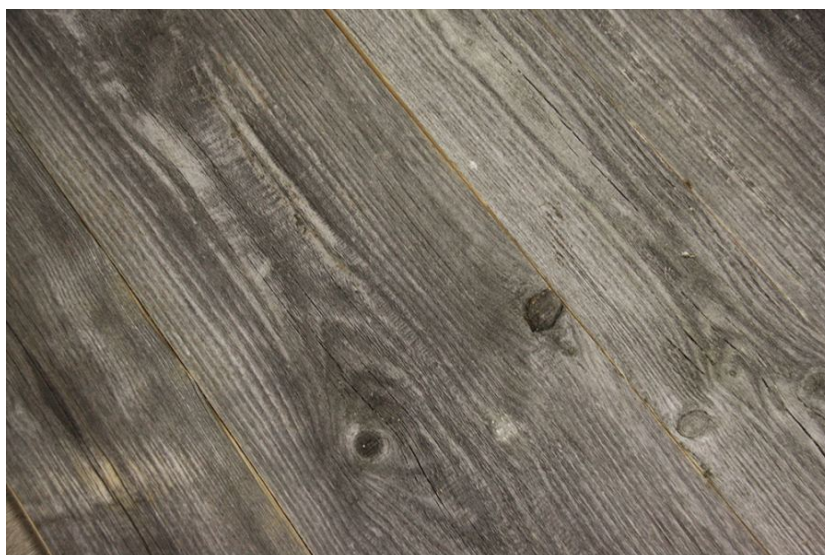

ПАРКЕТ | СТЕНОВЫЕ ПАНЕЛИ | ДВЕРИ

Стеновые панели Regina Maria SRM-101

Производитель: REGINA MARIA

Код товара: Стеновые панели Regina Maria SRM-101

Артикул: SRM-101

Страна производства: Россия

Размеры: 20-30x130-150x1500-3000 мм

20-30x150-300x3000-5000 мм

20-30x130-150-300xдлины до 1 м

Материал изделия: Амбарная доска

Тип покрытия: Лак или масло (по выбору заказчика)

Тип поверхности: Матовая или глянцевая (по выбору заказчика)

КЛИЕНТСКИЙ ЦЕНТР