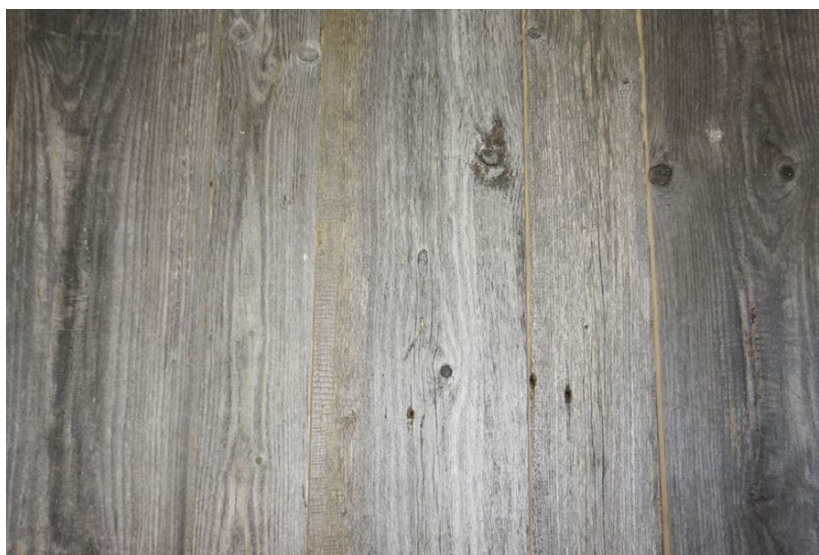

ПАРКЕТ | СТЕНОВЫЕ ПАНЕЛИ | ДВЕРИ

Стеновые панели Regina Maria SRM-105

Производитель: REGINA MARIA

Код товара: Стеновые панели Regina Maria SRM-105

Артикул: SRM-105

Страна производства: Россия

Размеры: 20-30x130-150x1500-3000 мм

20-30x150-300x3000-5000 мм

20-30x130-150-300xдлины до 1 м

Материал изделия: Амбарная доска

Тип покрытия: Лак или масло (по выбору заказчика)

Тип поверхности: Матовая или глянцевая (по выбору заказчика)

КЛИЕНТСКИЙ ЦЕНТР