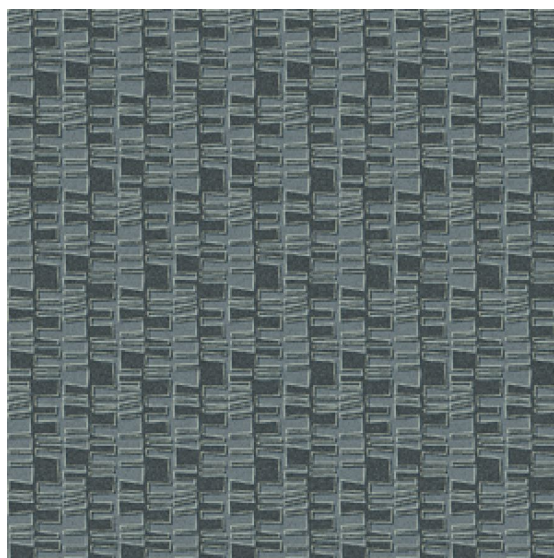

ПАРКЕТ | СТЕНОВЫЕ ПАНЕЛИ | ДВЕРИ

Ковровое покрытие Ege Visual Texture by Conran nori grey RF52201160

Производитель: EGE

Код товара: Ege Visual Texture by Conran nori grey RF52201160

Артикул: EGE-5249

Вес: 1) Highline 750 - 2400 гр/кв.м., 2) Highline 910 - 2400 гр/кв.м., 3) Highline 1100 - 2600 гр/кв.м., 4) Highline 80/20 1100 - 2800 гр/кв.м., 5) Highline 80/20 1400 - 2800 гр/кв.м., 6) Highline 80/20 1900 - 3200 гр/кв.м., 7) Highline Loop - 2300 гр/кв.м., 8) Highline E16 - 2100 гр/кв.м., 9) Highline 630 2000 гр/кв.м

Толщина изделия: 1) Highline 750 - 7мм, 2) Highline 910 - 7,5 мм, 3) Highline 1100 - 8 мм, 4) Highline 80/20 1100 - 8 мм, 5) Highline 80/20 1400 - 8,5 мм, 6) Highline 80/20 1900 - 10 мм 7) Highline Loop - 6,5 мм, 8) Highline E16 - 6,5 мм, 9) Highline 630 - 6 мм

Страна производства: Дания

Коллекция: Visual Texture by Conran

Размеры: Ширина 400 см, любая длина под заказ

Технология изготовления: SUPERIOR HANDTUFTED

Материал изделия: 100% полиамид или 80% шерсть 20% полиамид (по выбору заказчика)