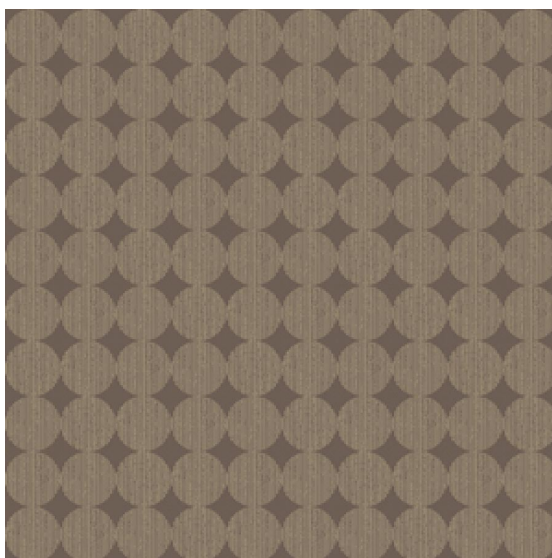

ПАРКЕТ | СТЕНОВЫЕ ПАНЕЛИ | ДВЕРИ

Ковровое покрытие Ege Visual Texture by Conran circle pin. plum RF52751173

Производитель: EGE

Код товара: Visual Texture by Conran circle pin. plum RF52751173

Артикул: EGE-5070

Вес: 1) Highline 750 - 2400 гр/кв.м., 2) Highline 910 - 2400 гр/кв.м., 3) Highline 1100 - 2600 гр/кв.м., 4) Highline 80/20 1100 - 2800 гр/кв.м., 5) Highline 80/20 1400 - 2800 гр/кв.м., 6) Highline 80/20 1900 - 3200 гр/кв.м., 7) Highline Loop - 2300 гр/кв.м., 8) Highline E16 - 2100 гр/кв.м., 9) Highline 630 2000 гр/кв.м

Страна производства: Дания

Коллекция: Visual Texture by Conran

Размеры: Ширина 400 см, любая длина под заказ

Технология изготовления: SUPERIOR HANDTUFTED

Материал изделия: 100% полиамид или 80% шерсть 20% полиамид (по выбору заказчика)