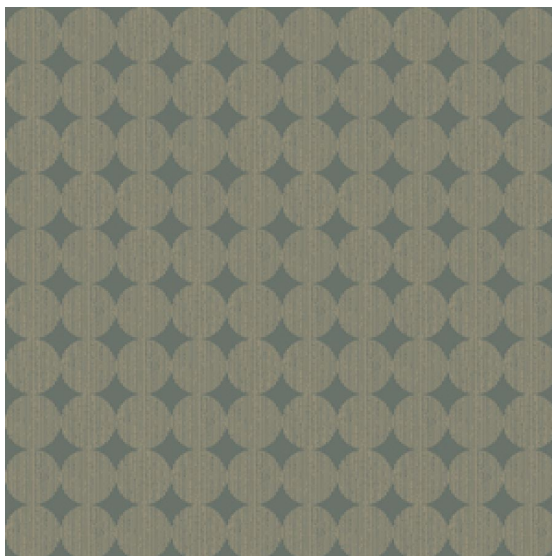

ПАРКЕТ | СТЕНОВЫЕ ПАНЕЛИ | ДВЕРИ

Ковровое покрытие Ege Visual Texture by Conran circle pinstripe blue RF52751174

Производитель: EGE

Код товара: Visual Texture by Conran circle pinstripe blue RF52751174

Артикул: EGE-5072

Вес: 1) Highline 750 - 2400 гр/кв.м., 2) Highline 910 - 2400 гр/кв.м., 3) Highline 1100 - 2600 гр/кв.м., 4) Highline 80/20 1100 - 2800 гр/кв.м., 5) Highline 80/20 1400 - 2800 гр/кв.м., 6) Highline 80/20 1900 - 3200 гр/кв.м., 7) Highline Loop - 2300 гр/кв.м., 8) Highline E16 - 2100 гр/кв.м., 9) Highline 630 2000 гр/кв.м

Страна производства: Дания

Коллекция: Visual Texture by Conran

Размеры: Ширина 400 см, любая длина под заказ

Технология изготовления: SUPERIOR HANDTUFTED

Материал изделия: 100% полиамид или 80% шерсть 20% полиамид (по выбору заказчика)