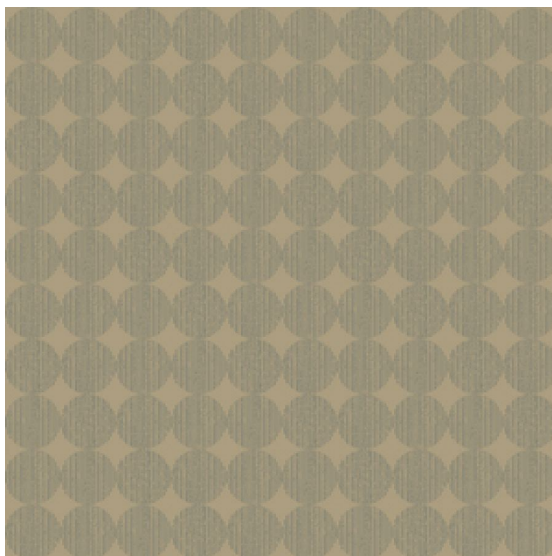

ПАРКЕТ | СТЕНОВЫЕ ПАНЕЛИ | ДВЕРИ

Ковровое покрытие Ege Visual Texture by Conran circle pinstripe blue alt
RF52751175

Производитель: EGE

Код товара: Visual Texture by Conran circle pinstripe blue alt RF52751175

Артикул: EGE-5071

Вес: 1) Highline 750 - 2400 гр/кв.м., 2) Highline 910 - 2400 гр/кв.м., 3) Highline 1100 - 2600 гр/кв.м., 4) Highline 80/20 1100 - 2800 гр/кв.м., 5) Highline 80/20 1400 - 2800 гр/кв.м., 6) Highline 80/20 1900 - 3200 гр/кв.м., 7) Highline Loop - 2300 гр/кв.м., 8) Highline E16 - 2100 гр/кв.м., 9) Highline 630 2000 гр/кв.м

Страна производства: Дания

Коллекция: Visual Texture by Conran

Размеры: Ширина 400 см, любая длина под заказ

Технология изготовления: SUPERIOR HANDTUFTED

Материал изделия: 100% полиамид или 80% шерсть 20% полиамид (по выбору заказчика)