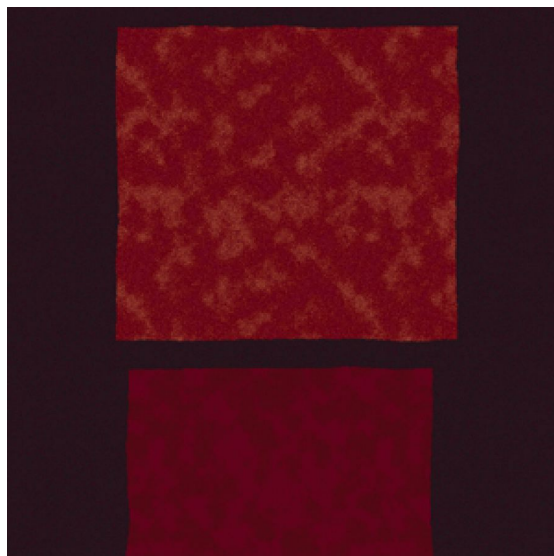

ПАРКЕТ | СТЕНОВЫЕ ПАНЕЛИ | ДВЕРИ

Ковровое покрытие Ege Visual Texture by Conran mosaic corridor red RF52851232C

Производитель: EGE

Код товара: Visual Texture by Conran mosaic corridor red RF52851232C

Артикул: EGE-5223

Страна производства: Дания

Коллекция: Visual Texture by Conran

Размеры: Ширина 400 см, любая длина под заказ

Технология изготовления: SUPERIOR HANDTUFTED

Материал изделия: 100% полиамид или 80% шерсть 20% полиамид (по выбору заказчика)