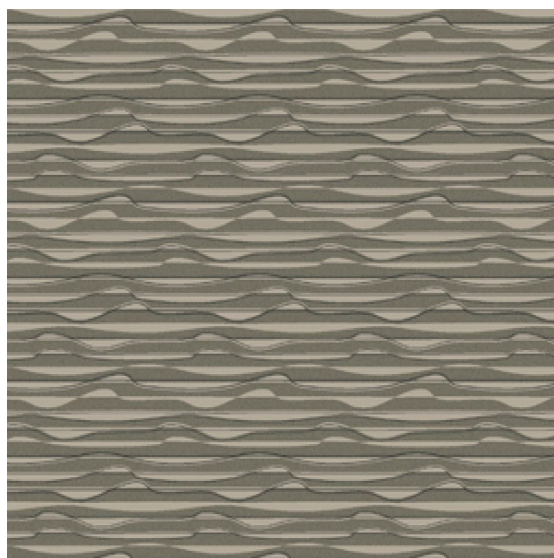

ПАРКЕТ | СТЕНОВЫЕ ПАНЕЛИ | ДВЕРИ

Ковровое покрытие Ege Visual Texture by Conran jungle small stone RF52951121S

Производитель: EGE

Код товара: Ege Visual Texture by Conran jungle small stone RF52951121S

Артикул: EGE-5172

Вес: 1) Highline 750 - 2400 гр/кв.м., 2) Highline 910 - 2400 гр/кв.м., 3) Highline 1100 - 2600 гр/кв.м., 4) Highline 80/20 1100 - 2800 гр/кв.м., 5) Highline 80/20 1400 - 2800 гр/кв.м., 6) Highline 80/20 1900 - 3200 гр/кв.м., 7) Highline Loop - 2300 гр/кв.м., 8) Highline E16 - 2100 гр/кв.м., 9) Highline 630 2000 гр/кв.м

Страна производства: Дания

Коллекция: Visual Texture by Conran

Размеры: Ширина 400 см, любая длина под заказ

Технология изготовления: SUPERIOR HANDTUFTED

Материал изделия: 100% полиамид или 80% шерсть 20% полиамид (по выбору заказчика)