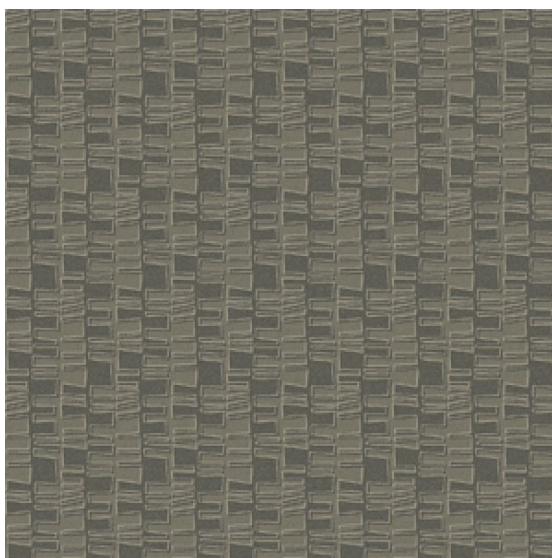

ПАРКЕТ | СТЕНОВЫЕ ПАНЕЛИ | ДВЕРИ

Ковровое покрытие Ege Visual Texture by Conran nori stone RF52951161

Производитель: EGE

Код товара: Ege Visual Texture by Conran nori stone RF52951161

Артикул: EGE-5255

Вес: 1) Highline 750 - 2400 гр/кв.м., 2) Highline 910 - 2400 гр/кв.м., 3) Highline 1100 - 2600 гр/кв.м., 4) Highline 80/20 1100 - 2800 гр/кв.м., 5) Highline 80/20 1400 - 2800 гр/кв.м., 6) Highline 80/20 1900 - 3200 гр/кв.м., 7) Highline Loop - 2300 гр/кв.м., 8) Highline E16 - 2100 гр/кв.м., 9) Highline 630 2000 гр/кв.м.

Толщина изделия: 1) Highline 750 - 7мм, 2) Highline 910 - 7,5 мм, 3) Highline 1100 - 8 мм, 4) Highline 80/20 1100 - 8 мм, 5) Highline 80/20 1400 - 8,5 мм, 6) Highline 80/20 1900 - 10 мм 7) Highline Loop - 6,5 мм, 8) Highline E16 - 6,5 мм, 9) Highline 630 - 6 мм

Страна производства: Дания

Коллекция: Visual Texture by Conran

Размеры: Ширина 400 см, любая длина под заказ

Технология изготовления: SUPERIOR HANDTUFTED

Материал изделия: 100% полиамид или 80% шерсть 20% полиамид (по выбору заказчика)